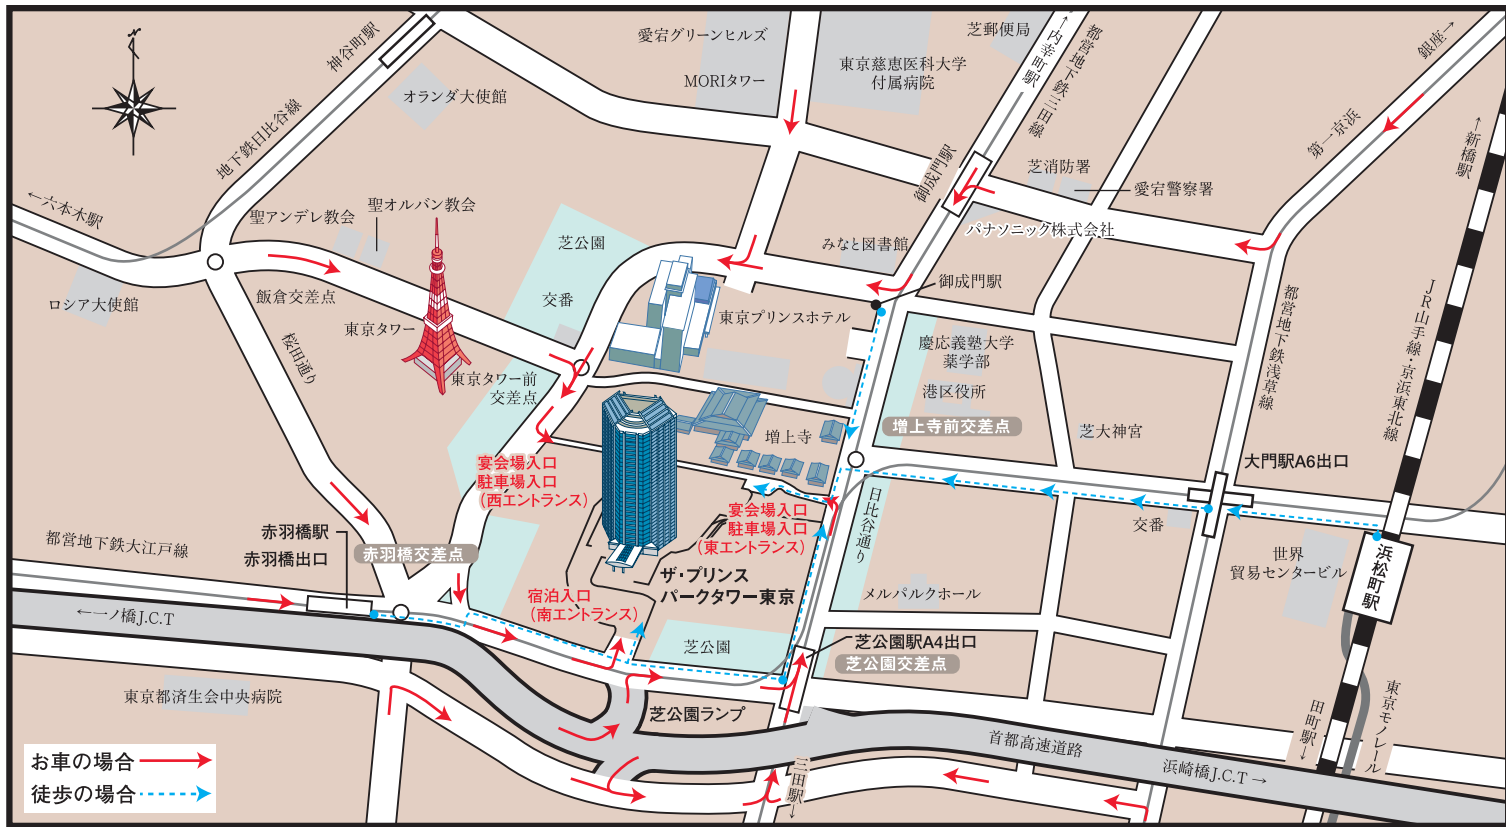

## 【交通のご案内】

### ■お車でお越しになる場合

東京駅から4km(平常時10分)。羽田空港から首都高速芝公園ランプ経由16km(平常時15分)。東京シティエターミナル(箱崎)から約15分。