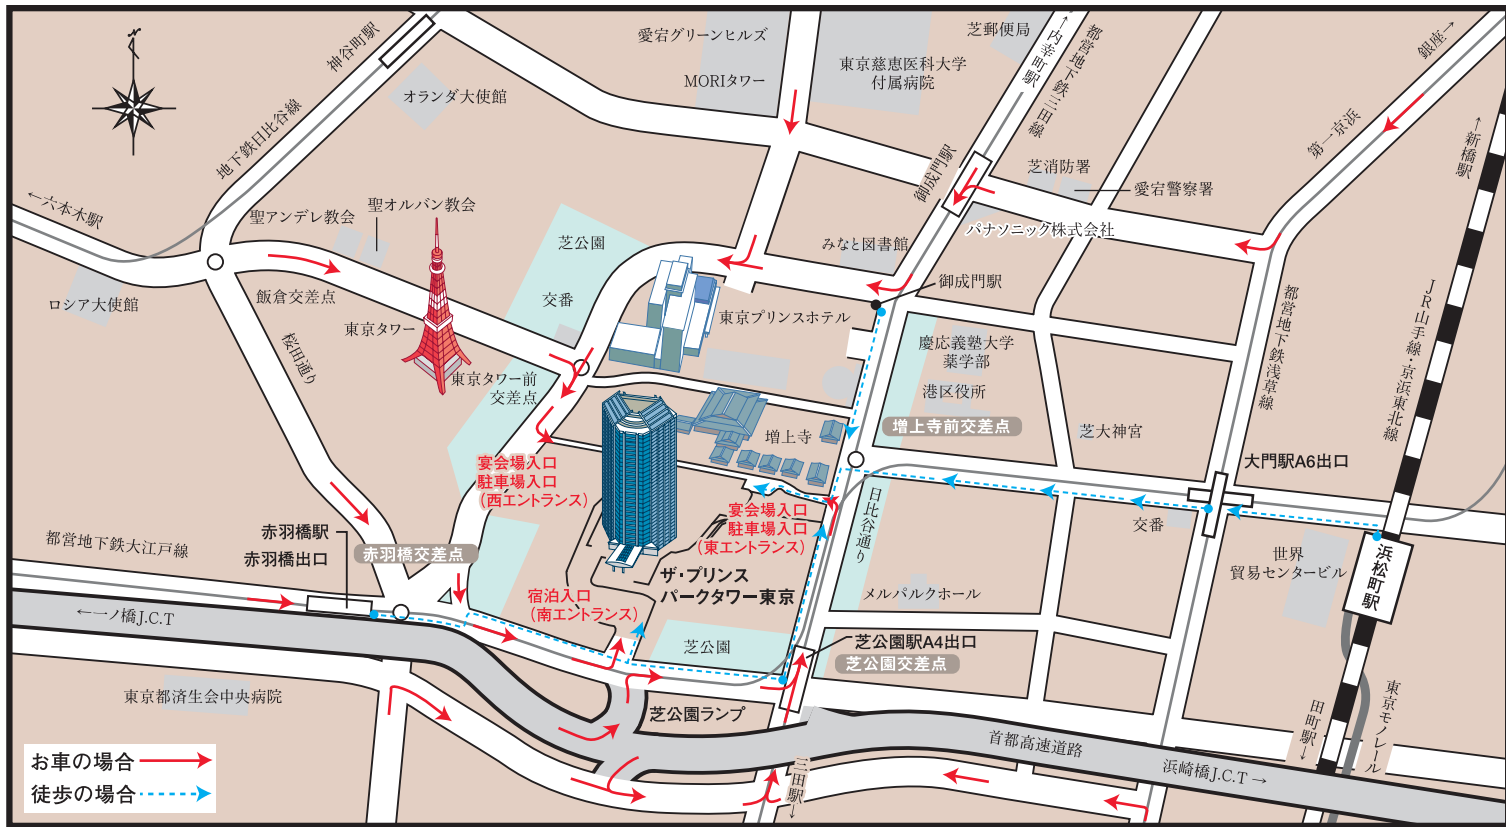

### 【交通のご案内】

#### ■お車でお越しになる場合

東京駅から4km(平常時10分)。羽田空港から首都高速芝公園ランプ経由16km(平常時15分)。東京シティエターミナル(箱崎)から約15分。