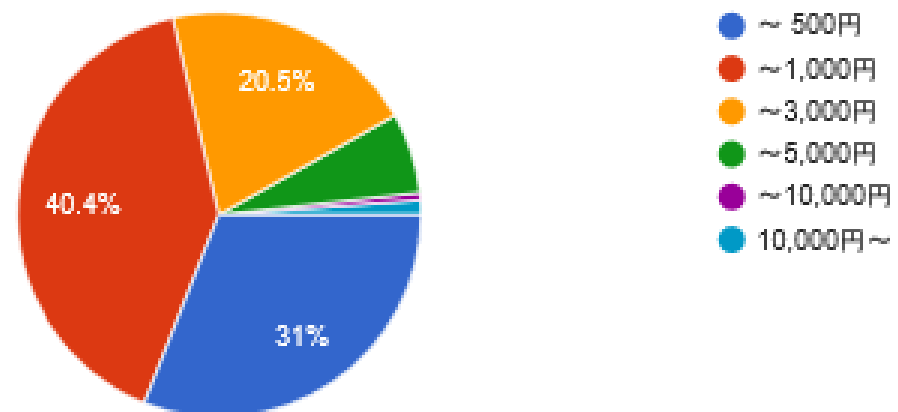

### 【質問3】あなたが成長を期待するエネルギー技術は何ですか？(複数選択可)

171件の回答

【質問4】 再生可能エネルギーの更なる支援のため、電気代が今より幾ら上昇しても良いと考えますか？

171件の回答

※ 上昇の金額は年額