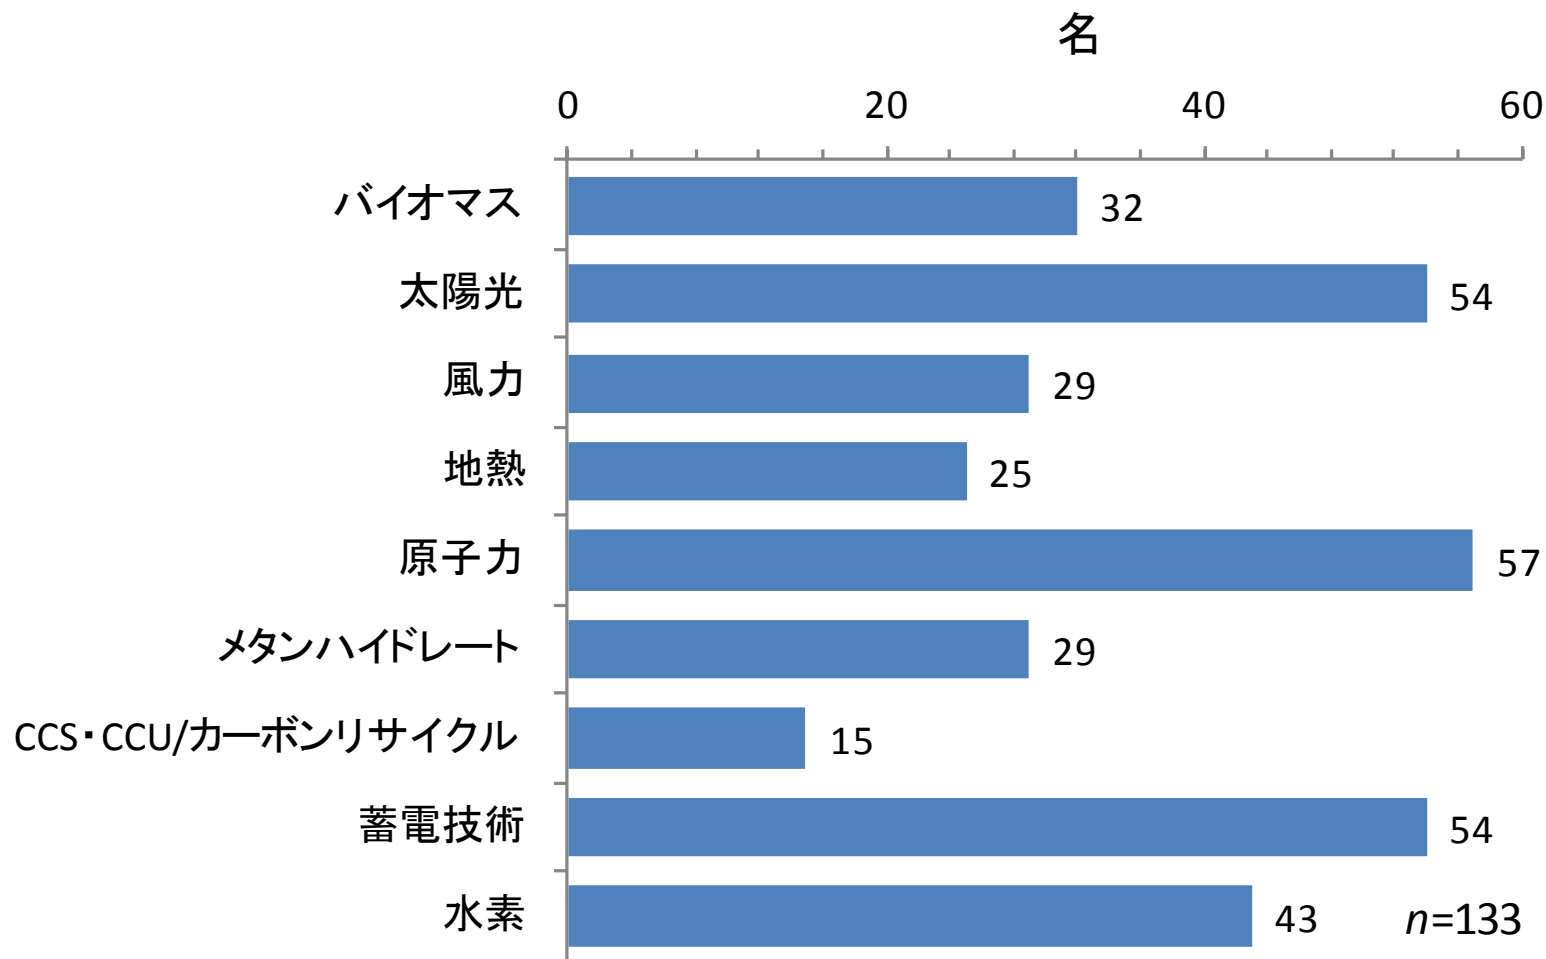

アンケート結果

2019年7月 実施

長岡技術科学大学大学院

【質問1】 エネルギーの供給に関して、特にどのような観点が重要だと思いますか？(複数選択可)

【質問2】 特に日本では、どのような観点が重要だと思いますか？(複数選択可)

【質問3】 あなたが成長を期待するエネルギー技術は何ですか？(複数選択可)

【質問4】 再生可能エネルギーの更なる支援のため、電気代が今より幾ら上昇しても良いと考えますか？

■ ~500円 ■ ~1,000円 ■ ~3,000円 ■ ~5,000円
■ ~10,000円 ■ 10,000円~ ■ 未回答