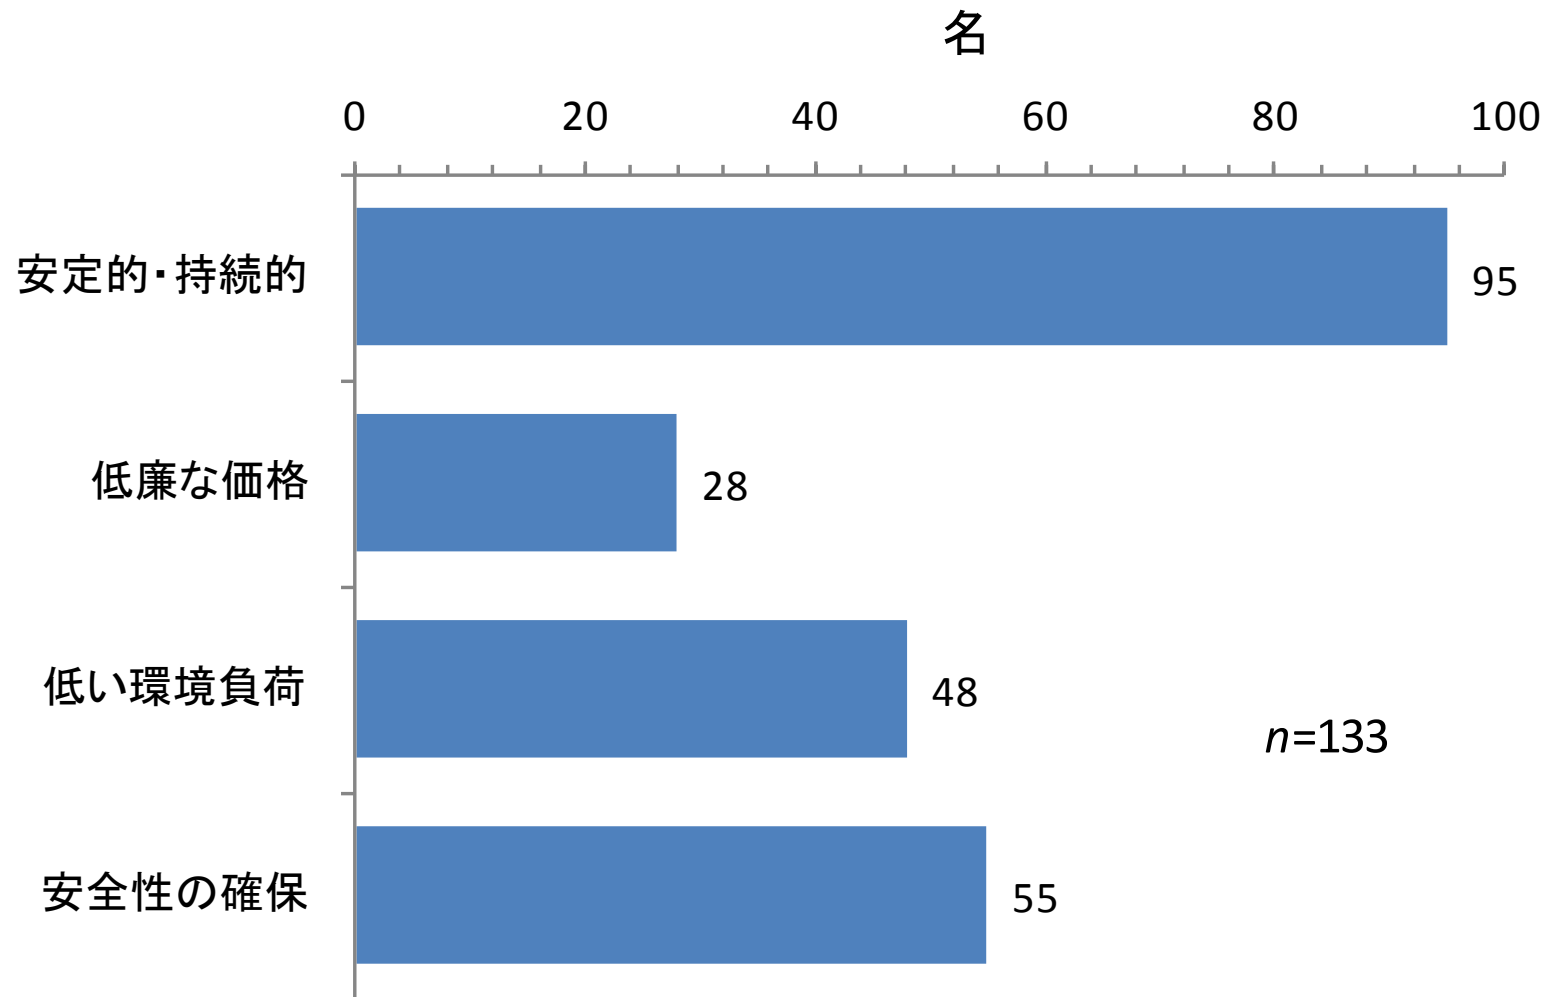

アンケート結果

2019年7月 実施

長岡技術科学大学大学院

【質問1】 エネルギーの供給に関して、特にどのような観点が重要だと思いますか？(複数選択可)

【質問2】 特に日本では、どのような観点が重要だと思いますか？(複数選択可)

【質問3】 あなたが成長を期待するエネルギー技術は何ですか？(複数選択可)

【質問4】 再生可能エネルギーの更なる支援のため、電気代が今より幾ら上昇しても良いと考えますか？

■ ~500円 ■ ~1,000円 ■ ~3,000円 ■ ~5,000円
■ ~10,000円 ■ 10,000円~ ■ 未回答