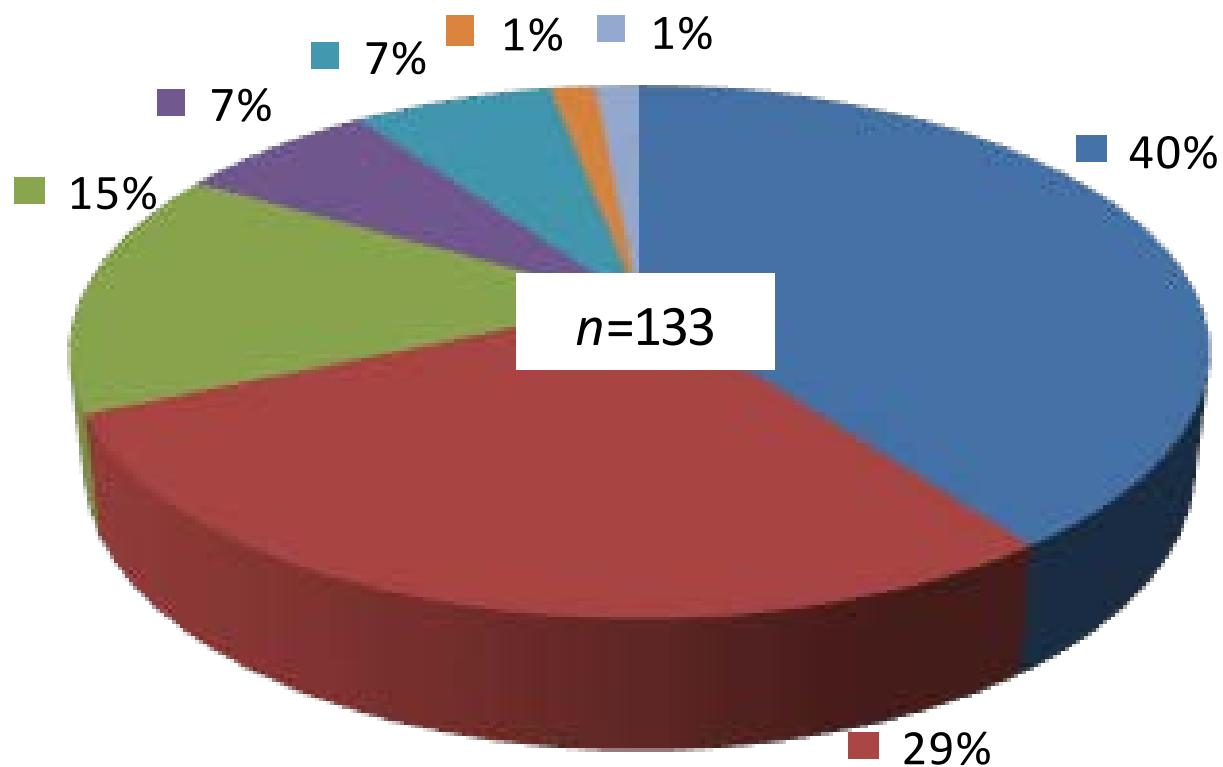

アンケート結果

2019年7月 実施

長岡技術科学大学大学院

【質問1】 エネルギーの供給に関して、特にどのような観点が重要だと思いますか？(複数選択可)

【質問2】 特に日本では、どのような観点が重要だと思いますか？(複数選択可)

【質問3】 あなたが成長を期待するエネルギー技術は何ですか？(複数選択可)

【質問4】 再生可能エネルギーの更なる支援のため、電気代が今より幾ら上昇しても良いと考えますか？

■ ~500円 ■ ~1,000円 ■ ~3,000円 ■ ~5,000円
■ ~10,000円 ■ 10,000円~ ■ 未回答