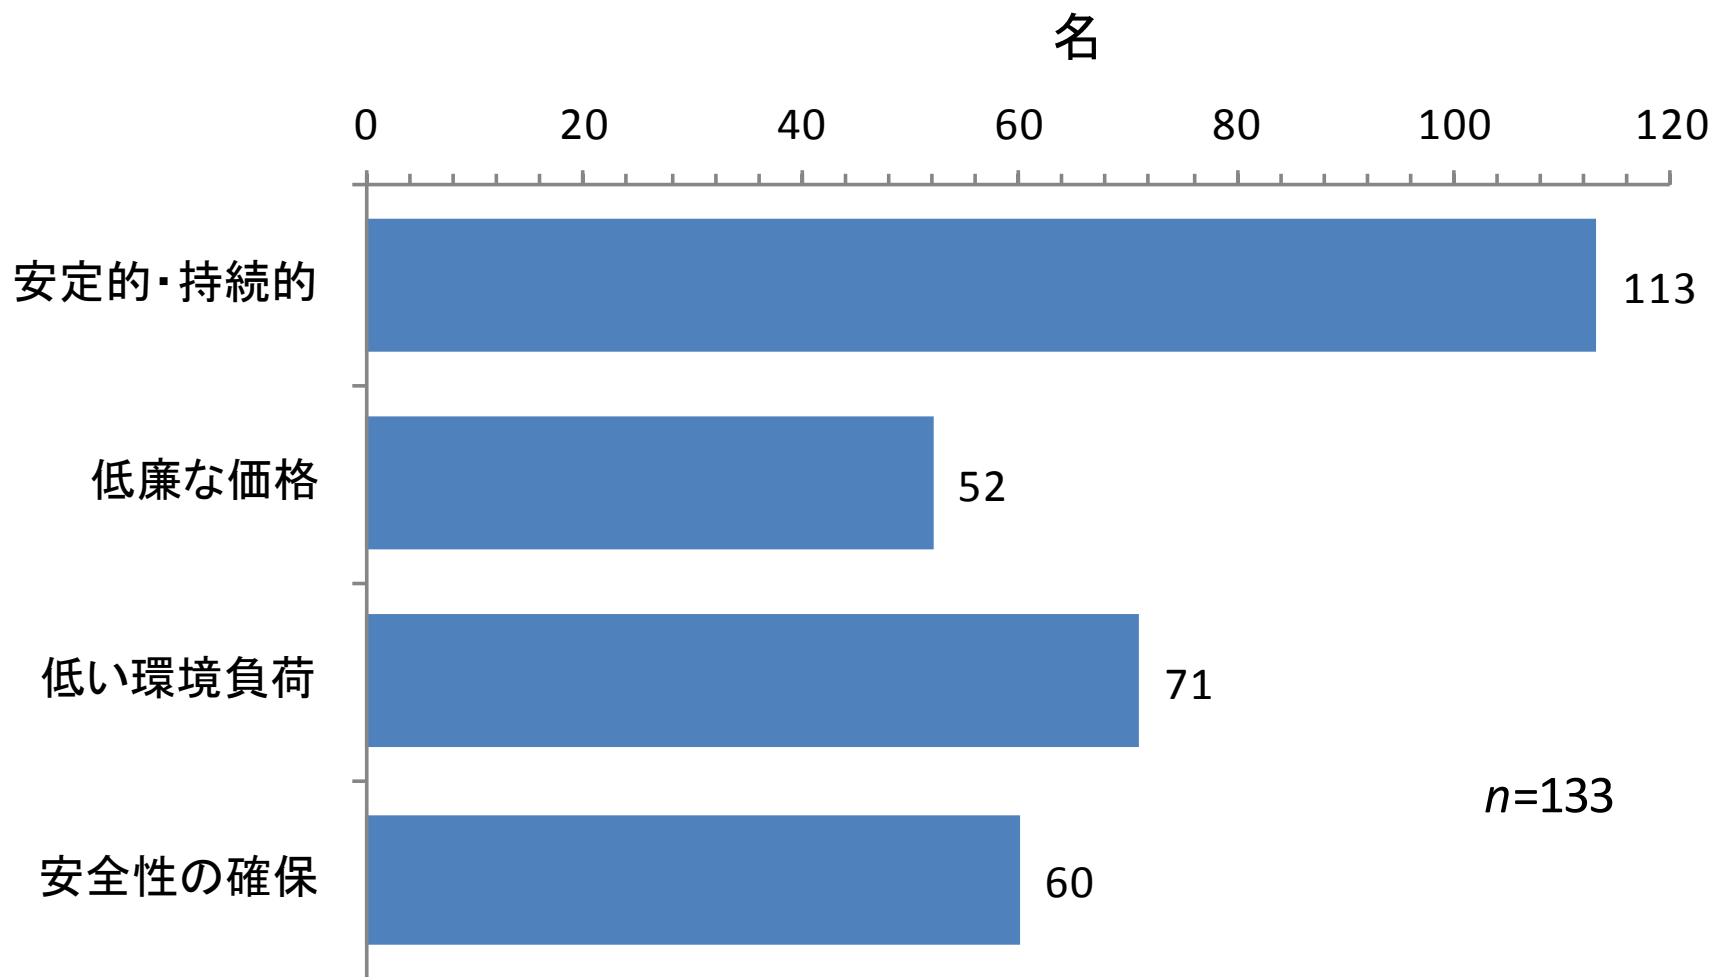

アンケート結果

2019年7月 実施

長岡技術科学大学大学院

【質問1】 エネルギーの供給に関して、特にどのような観点が重要だと思いますか？(複数選択可)

【質問2】 特に日本では、どのような観点が重要だと思いますか？(複数選択可)

【質問3】 あなたが成長を期待するエネルギー技術は何ですか？(複数選択可)

【質問4】 再生可能エネルギーの更なる支援のため、電気代が今より幾ら上昇しても良いと考えますか？

■ ~500円 ■ ~1,000円 ■ ~3,000円 ■ ~5,000円
■ ~10,000円 ■ 10,000円~ ■ 未回答